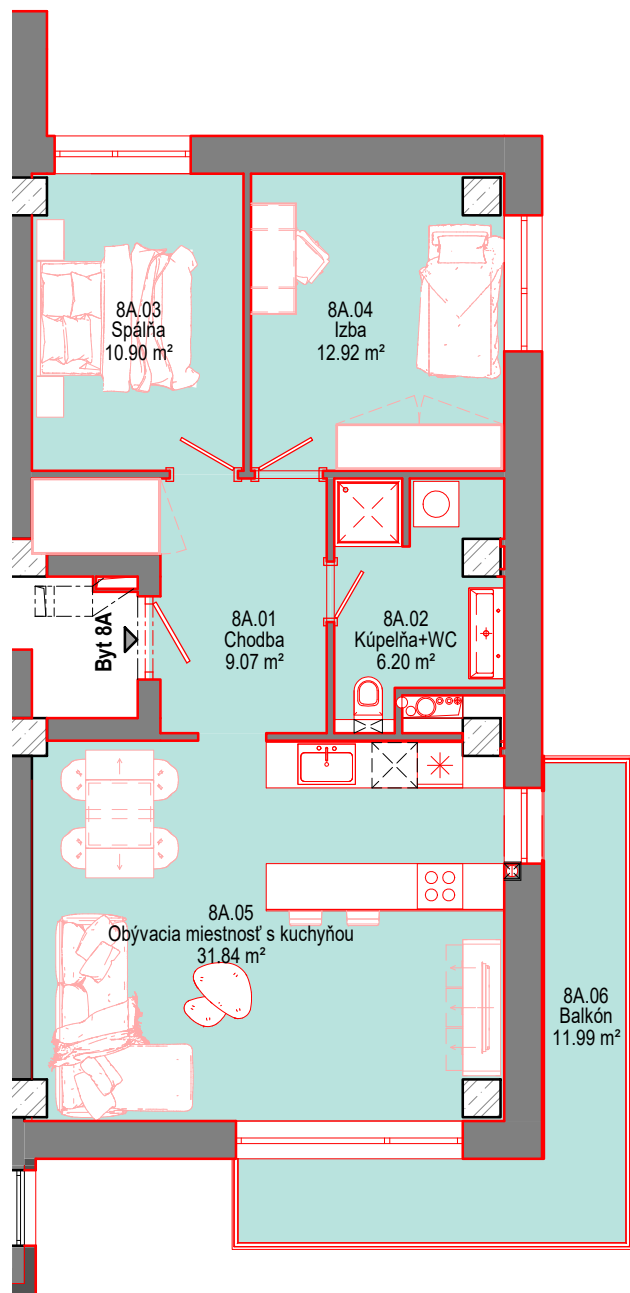

8.NP_A		
Č.M.	NÁZOV	PLOCHA

A

8A.01	Chodba	9.07 m ²
8A.02	Kúpeľňa+WC	6.20 m ²
8A.03	Spálňa	10.90 m ²
8A.04	Izba	12.92 m ²
8A.05	Obývacia miestnosť s kuchyňou	31.84 m ²
8A.06	Balkón	11.99 m ²
		82.93 m ²

8.NP - A