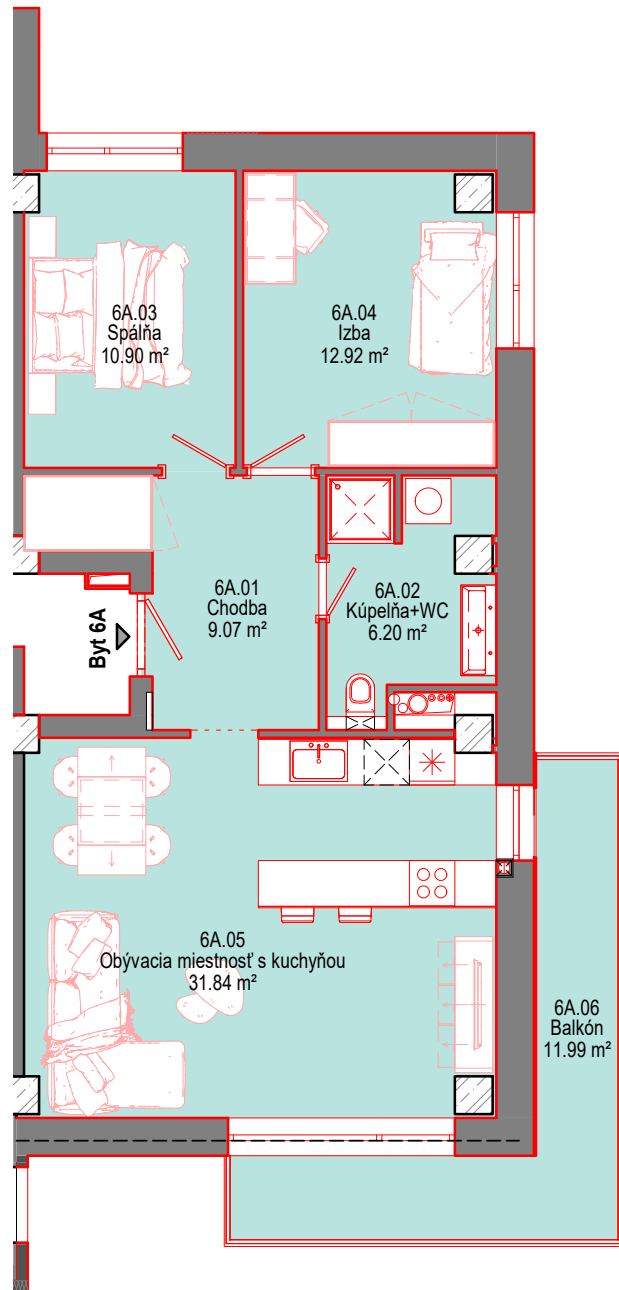

6.NP_A		
Č.M.	NÁZOV	PLOCHA

A		
6A.01	Chodba	9.07 m ²
6A.02	Kúpeľňa+WC	6.20 m ²
6A.03	Spálňa	10.90 m ²
6A.04	Izba	12.92 m ²
6A.05	Obývacia miestnosť s kuchyňou	31.84 m ²
6A.06	Balkón	11.99 m ²
		82.93 m ²

6.NP - A